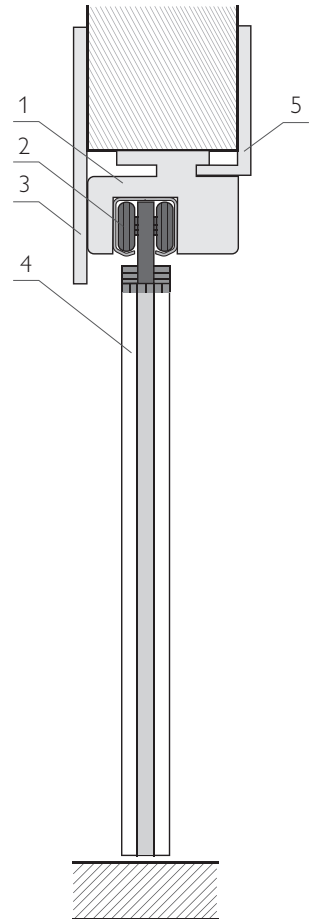

Cappuccino Veralinga

Перекладина

Ролик W-101

Петля без врезки

Уплотнитель

Ручка-купе

Стойка

1. Перекладина
2. Ролики Bravo W-101
3. Добор 120 мм
4. Дверное полотно
5. Наличник «Т»

ПОРТА-22 MF

Cappuccino Veralinga

Для установки складной двери из двух полотен необходимо приобрести:

- 2 равных по ширине дверных полотна (35 или 40 см);
- 2 стойки для складной двери;
- перекладину для складной двери (100 см);
- комплект ручек-купе (или замок-купе: только для серии Porta X)
- комплект роликов W-101;
- 2 петли без врезки 75*63*2,5;
- 6 п.м. щеточного уплотнителя.

Для обрамления проема снаружи: 2 наличника «Т» и добор шириной 120 мм, внутри (при необходимости): телескопические наличники и доборы, шпонки.

СХЕМА ОТКРЫВАНИЯ

ТАБЛИЦА РАЗМЕРОВ

Высота проема, см	Ширина проема, см	Размер дверных полотен, см
207-210	77-80	200*35 (2 шт.)
207-210	87-90	200*40 (2 шт.)

Для обрамления проема снаружи: 2 наличника «Т» и добор шириной 120 мм, внутри (при необходимости): телескопические наличники и доборы, шпонки.

ТАБЛИЦА РАЗМЕРОВ

Высота проема, см	Ширина проема, см	Размер дверных полотен, см
207-210	147-150	200*35 (4 шт.)
207-210	167-170	200*40 (4 шт.)