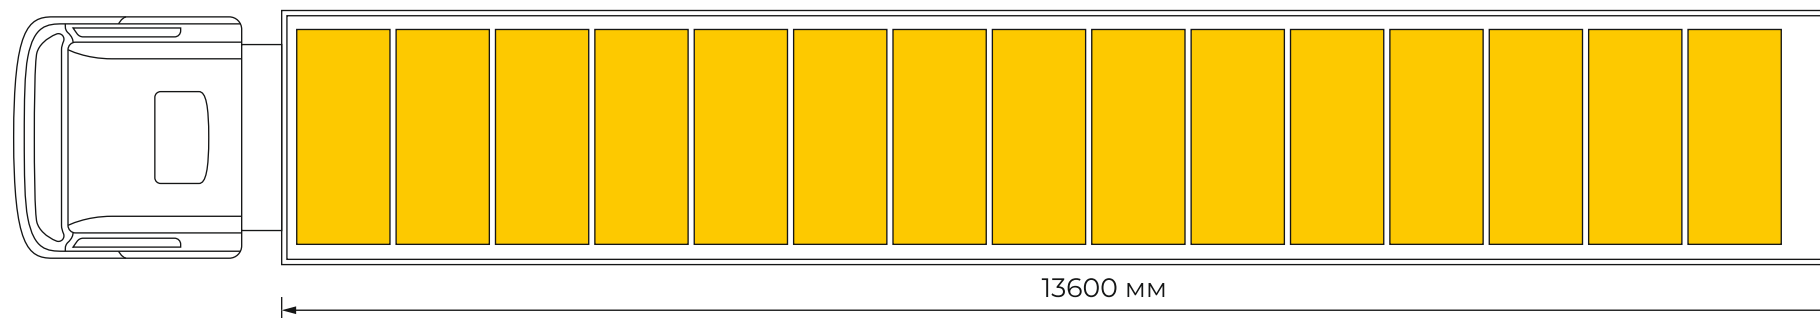

Нормы загрузки

КОМПЛЕКТУЮЩИЕ	КОЛИЧЕСТВО, ШТ.		ГАБАРИТЫ ПАЛЛЕТ, ММ		
	В УПАКОВКЕ	НА ПАЛЛЕТЕ	ДЛИНА	ШИРИНА	ВЫСОТА
Телескопические (регулируемые)					
Коробка "Т" 2070x70x32	4	528	2070	900	1350
Наличник "Т" 2150x70x8 (20x3)	10	900	2150	900	1000
Добор "Т" 2070x100x8	10	1080	2070	900	1200
Добор "Т" 2070x120x8	10	1120	2070	900	1500
Добор "Т" 2070x150x8	5	900	2070	900	1400
Добор "Т" 2070x200x8	5	500	2070	900	1150
Шпонка 2070x55x3	20				
Нерегулируемые					
Коробка 2070x70x26	4	576	2070	900	1150
Наличник 2150x70x8	10	1170	2150	900	900
Добор 2070x100x8	10	1080	2070	900	1200
Добор 2070x120x8	10	1120	2070	900	1500
Добор 2070x150x8	5	900	2070	900	1400
Добор 2070x200x8	5	500	2070	900	1150
Притворная планка 2000x30x8	10				

45

дверей
на паллете

≈ 675

дверей
в авто

≈ 15
паллет

В одном автомобиле 82 куб.м (длина - 13600 мм, ширина - 2450 мм, высота - 2450 мм) вмещается примерно 15 паллет дверей *