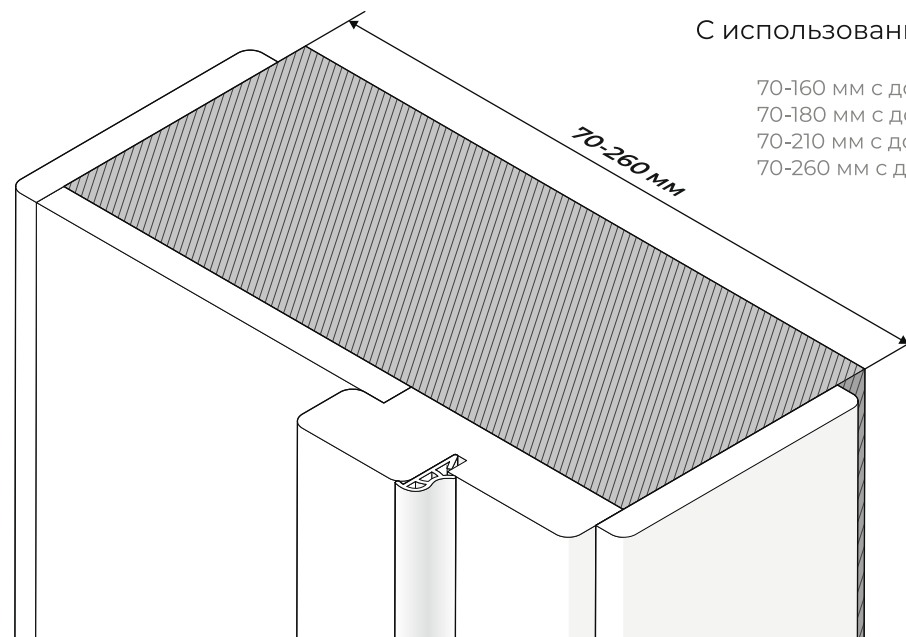

2070×100/120/150/200×8

Притворная планка

2000×30×8

Толщина стены 70 мм

Без использования добора

Толщина стены свыше 70 мм

С использованием добора*

70-160 мм с добором 100 мм
70-180 мм с добором 120 мм
70-210 мм с добором 150 мм
70-260 мм с добором 200 мм