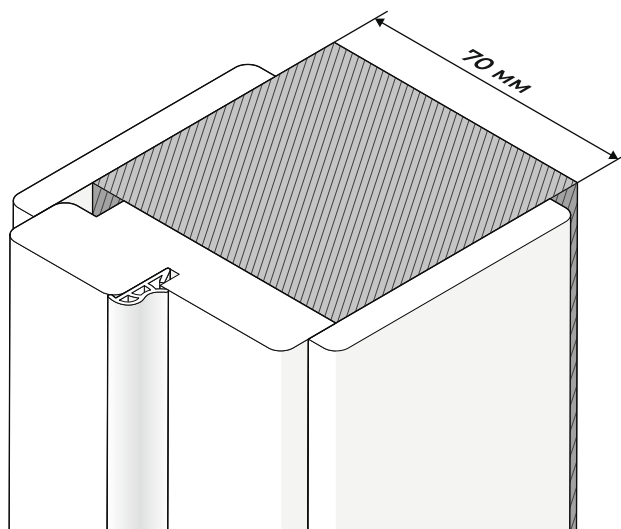

2070×100/120/150/200×8

Притворная планка

2000×30×8

Толщина стены 70 мм

Без использования добора

Толщина стены свыше 70 мм

С использованием добора*

70-160 мм с добором 100 мм
70-180 мм с добором 120 мм
70-210 мм с добором 150 мм
70-260 мм с добором 200 мм

Нормы загрузки

КОМПЛЕКТУЮЩИЕ	КОЛИЧЕСТВО, ШТ.		ГАБАРИТЫ ПАЛЛЕТ, ММ		
	В УПАКОВКЕ	НА ПАЛЛЕТЕ	ДЛИНА	ШИРИНА	ВЫСОТА
Телескопические (регулируемые)					
Коробка "Т" 2070x70x32	4	528	2070	900	1350
Наличник "Т" 2150x70x8 (20x3)	10	900	2150	900	1000
Добор "Т" 2070x100x8	10	1080	2070	900	1200
Добор "Т" 2070x120x8	10	1120	2070	900	1500
Добор "Т" 2070x150x8	5	900	2070	900	1400
Добор "Т" 2070x200x8	5	500	2070	900	1150
Шпонка 2070x55x3	20				
Нерегулируемые					
Коробка 2070x70x26	4	576	2070	900	1150
Наличник 2150x70x8	10	1170	2150	900	900
Добор 2070x100x8	10	1080	2070	900	1200
Добор 2070x120x8	10	1120	2070	900	1500
Добор 2070x150x8	5	900	2070	900	1400
Добор 2070x200x8	5	500	2070	900	1150
Притворная планка 2000x30x8	10				