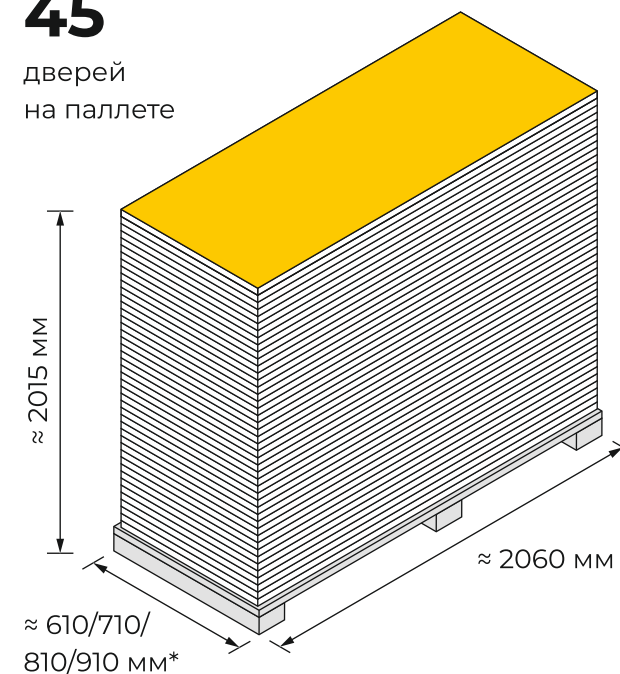

Нормы загрузки

КОМПЛЕКТУЮЩИЕ	КОЛИЧЕСТВО, ШТ.		ГАБАРИТЫ ПАЛЛЕТ, ММ		
	В УПАКОВКЕ	НА ПАЛЛЕТЕ	ДЛИНА	ШИРИНА	ВЫСОТА
Телескопические (регулируемые)					
Коробка "Т" 2070x70x32	4	528	2070	900	1350
Наличник "Т" 2150x70x8 (20x3)	10	900	2150	900	1000
Добор "Т" 2070x100x8	10	1080	2070	900	1200
Добор "Т" 2070x120x8	10	1120	2070	900	1500
Добор "Т" 2070x150x8	5	900	2070	900	1400
Добор "Т" 2070x200x8	5	500	2070	900	1150
Шпонка 2070x55x3	20				
Нерегулируемые					
Коробка 2070x70x26	4	576	2070	900	1150
Наличник 2150x70x8	10	1170	2150	900	900
Добор 2070x100x8	10	1080	2070	900	1200
Добор 2070x120x8	10	1120	2070	900	1500
Добор 2070x150x8	5	900	2070	900	1400
Добор 2070x200x8	5	500	2070	900	1150
Притворная планка 2000x30x8	10				

45

дверей
на паллете

≈ 675

дверей
в авто

≈ 15
паллет

В одном автомобиле 82 куб.м (длина - 13600 мм, ширина - 2450 мм, высота - 2450 мм) вмещается примерно 15 паллет дверей *