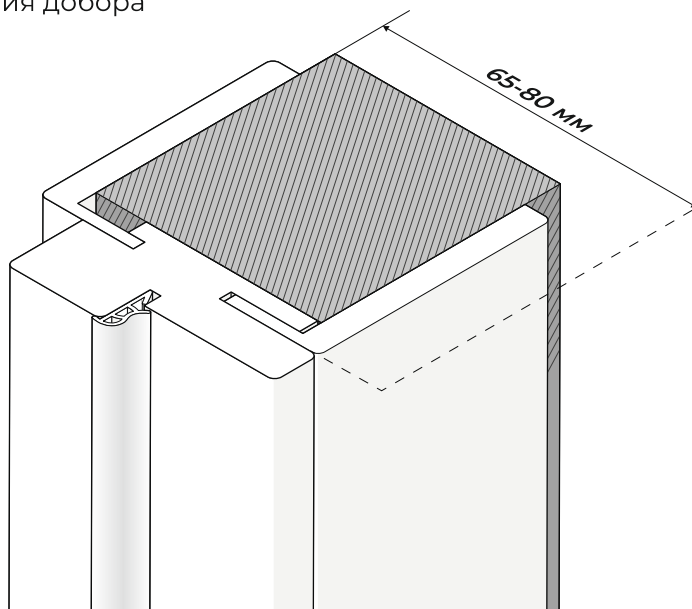

Коробка «Т»

2070×70×32

Наличник «Т»

2150×70×8 (20×3)

Добор «Т»

2070×100/120/150/200×8

Шпонка

2070×55×3

Толщина стены 65-80 мм

Без использования добора

Толщина стены свыше 80 мм

С использованием добора*

80-175 мм с добором 100 мм
80-195 мм с добором 120 мм
80-225 мм с добором 150 мм
80-275 мм с добором 200 мм